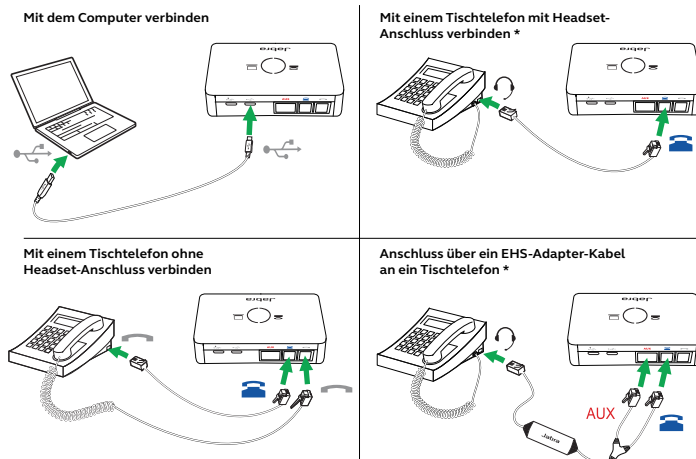

So verbinden und nutzen Sie den Jabra Link 950

Verbinden Sie zunächst Ihr Tischtelefon und/oder Ihren Computer mit den im Lieferumfang enthaltenen Kabeln an der Rückseite des Jabra Link 950. Schließen Sie Ihr Headset-USB-Kabel oder Ihren USB-Bluetooth-Adapter an die Vorderseite des Link 950 an. Informationen zu Ihrem spezifischen Telefon finden Sie unter jabra.com.de/compatibilityguide/

Da der Link 950 das Headset automatisch mit dem Telefon verbindet, an dem ein Anruf eingeht, lassen sich Gespräche direkt von Ihrem Headset aus steuern. Sie können Ihren bevorzugten Computer-Softphone-Client unter Jabra Direct als Standard auswählen. Sollte Ihr Softphone nicht unterstützt werden, müssen Sie den Anruf direkt im Softphone-Client führen.

Bitte beachten Sie, dass ein EHS-Adapter (Electronic Hook Switch) erforderlich sein kann, um die Anrufsteuerung von Tischtelefonaten über das Headset zu ermöglichen. Alternativ müssen Sie das Gespräch durch Drücken der Antworttaste am jeweiligen Tischtelefon annehmen. Weitere Informationen finden Sie im Benutzerhandbuch auf jabra.com.de/support.

* RJ45 sowie 3,5-mm-Kabel und Jabra EHS-Kabel nicht im Lieferumfang enthalten.

Technische Daten

Produktname	Jabra Link 950 USB-A	Jabra Link 950 USB-C
Audio		
Digitale Signalprozessoren (DSP)	Ja	Ja
Netzfilter	Ja	Ja
Audio-Streaming	Ja	Ja
Lautstärkesynchronisation	Ja	Ja
Tischtelefon- und Softphone-Schalter	Ja	Ja
Netzteil	Ja - als Zubehör erhältlich. Erforderlich für die Verwendung mit dem Jabra Evolve 40, Jabra Evolve 80, Jabra GN 1000 sowie anderen Jabra-Geräten, sofern der Jabra Link 360 Bluetooth-Adapter genutzt wird.	
Konnektivität		
Headset-Anschluss	USB-A	USB-C
Telefonkompatibilität	Tischtelefon, Softphone	Tischtelefon, Softphone
Telefonanschlüsse	Mikro-USB f. Computer-Softphone, RJ9-Kabel für Hörer, RJ9-Kabel für Tischtelefon, RJ45-Kabel für AUX	Mikro-USB f. Computer-Softphone, RJ9-Kabel für Hörer, RJ9-Kabel für Tischtelefon, RJ45-Kabel für AUX
Stromversorgung	Micro-USB für zusätzliche Stromversorgung	Micro-USB für zusätzliche Stromversorgung
Weitere Infos		
Betriebstemperatur	0 °C bis 40 °C	0 °C bis 40 °C
Lagertemperatur	-20 °C bis 50 °C	-20 °C bis 50 °C
Allgemeine Informationen		
Lieferumfang:	Link 950 in USB-A Variante, RJ9-Kabel f. Tischtelefon, USB-A Computer-Softphone-Kabel, USB-C Computer-Softphone-Kabel, Kurzanleitung	Link 950 in USB-C Variante, RJ9-Kabel f. Tischtelefon, USB-A Computer-Softphone-Kabel, USB-C Computer-Softphone-Kabel, Kurzanleitung
Verpackungsmaße (L x B x H)	142 x 94 x 53 mm	142 x 94 x 53 mm
Maße (Hauptgerät)	105 x 60,6 x 23,6 mm	105 x 60,6 x 23,6 mm
Nettogewicht	190,8 g	190,8 g
Bruttogewicht	242,23 g	242,23 g
Verwendete Materialien	PC/ABS 1200	PC/ABS 1200
Kabellänge (Mikro-USB-Kabel für Verbindung mit USB-Host)	1500 mm	1500 mm
Abmessung Ladestecker (T x B x H)	95 x 110 x 40mm	95 x 110 x 40mm
Garantie	2 Jahre (alle Regionen)	2 Jahre (alle Regionen)

Region	SKU	Beschreibung	EAN	UPC
Weltweit	1950-79	Jabra Link 950 USB-A	5706991022032	706487019374
	2950-79	Jabra Link 950 USB-C	5706991022049	706487019381
	14207-48	Jabra Link 950 Power Supply US	nicht zutreffend	706487019558
	14207-49	Jabra Link 950 Power Supply EU	5706991022209	nicht zutreffend
	14207-50	Jabra Link 950 Power Supply UK	5706991022216	nicht zutreffend
	14207-51	Jabra Link 950 Power Supply AU	5706991022223	nicht zutreffend
	14207-52	Jabra Link 950 Power Supply CN	5706991022230	nicht zutreffend
	14207-53	Jabra Link 950 Power Supply KR	5706991022247	nicht zutreffend
	14207-54	Jabra Link 950 Power Supply IN	5706991022254	nicht zutreffend